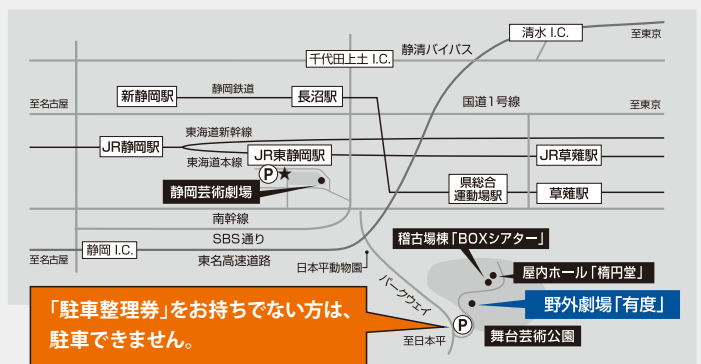

森本バレエ研究所 / Tel.054-282-3221

主催 / SPAC-静岡県舞台芸術センター・K's pro.
後援 / 静岡市・静岡市教育委員会・(公財)静岡市文化振興財団
静岡市文化協会・静岡市バレエ連盟
協力 / 森本バレエ研究所 企画・製作 / K's pro.

Photo by Tomoki Futaishi / Design by t.d.r.

無料シャトルバスの運行表

	発着地点	①	②	③	④	⑤
往路	JR東静岡駅 南口 発	17:30	17:40	18:00	18:10	18:30
	↓	↓	↓	↓	↓	↓
	舞台芸術公園 着	17:45	17:55	18:15	18:25	18:45
復路	舞台芸術公園 発	20:45	20:50	21:20	21:25	
	↓	↓	↓	↓	↓	
	JR東静岡駅 南口 着	21:00	21:05	21:35	21:40	
	↓	↓	↓	↓	↓	
	グランシップ 着	21:05	21:10	21:40	21:45	

＜雨天の場合＞雨天順延となる場合がありますので、当日午後3時以降にSPAC-静岡県舞台芸術センターにお問い合わせください。Tel.054-208-4008 (舞台芸術公園)

- ・舞台芸術公園への駐車は、「駐車整理券」をお持ちのお客様のみとさせていただきます。
- ・駐車整理券については、K's pro. (Tel.090-8170-6944) までご連絡ください。
- ・**駐車整理券をお持ちでないお客様は、グランシップ一般駐車場(地図上の★印)等に駐車の上、上記の無料シャトルバスをご利用ください。**
- ・グランシップ一般駐車場は、グランシップ内の精算機で精算すると1時間100円でご利用いただけます。
- ・往路③、④、⑤のバスは乗車が集中して乗り切れない恐れもありますので、①、②のバスのご利用を推奨いたします。