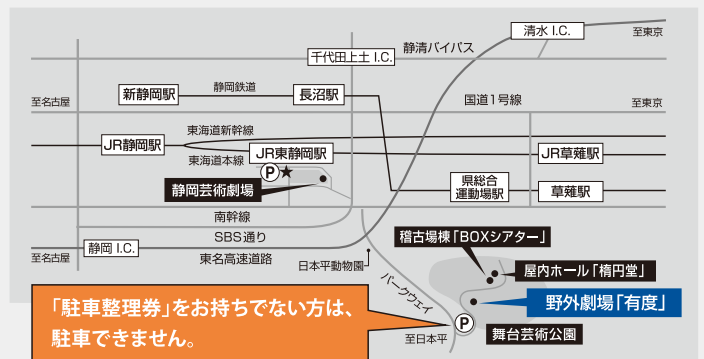

HP=http://www.ks-pro-dance.com

森本バレエ研究所 / Tel.054-282-3221

主催 / SPAC-静岡県舞台芸術センター・K's pro.

後援 / 静岡市・静岡市教育委員会・(公財)静岡市文化振興財団

静岡市文化協会・静岡市バレエ連盟

協力 / 森本バレエ研究所 企画・製作 / K's pro.

無料シャトルバスの運行表

| | 発着地点 | ① | ② | ③ | ④ | ⑤ |
|----|-------------|-------|-------|-------|-------|-------|
| 往路 | JR東静岡駅 南口 発 | 17:30 | 17:40 | 18:00 | 18:10 | 18:30 |
| | ↓ | | | | | |
| 復路 | 舞台芸術公園 着 | 17:45 | 17:55 | 18:15 | 18:25 | 18:45 |
| | ↓ | | | | | |
| 往路 | 舞台芸術公園 発 | 20:45 | 20:50 | 21:20 | 21:25 | |
| | ↓ | | | | | |
| 復路 | JR東静岡駅 南口 着 | 21:00 | 21:05 | 21:35 | 21:40 | |
| | ↓ | | | | | |
| 往路 | グランシップ 発 | 21:05 | 21:10 | 21:40 | 21:45 | |
| | ↓ | | | | | |
| 復路 | JR東静岡駅 南口 着 | 21:05 | 21:10 | 21:40 | 21:45 | |
| | ↓ | | | | | |

<雨天の場合>雨天顺延となる場合がありますので、当日午後3時以降にSPAC-静岡県舞台芸術センターにお問い合わせください。Tel.054-208-4008(舞台芸術公園)

- ・舞台芸術公園への駐車は、「**駐車整理券**」をお持ちのお客様のみとさせていただきます。
- ・駐車整理券については、K's pro. (Tel.090-8170-6944) までご連絡ください。
- ・**駐車整理券をお持ちでないお客様は、**グランシップ一般駐車場(地図上の★印)等に駐車の際は、**上記の無料シャトルバスをご利用ください。**
- ・グランシップ一般駐車場は、グランシップ内の精算機で精算すると1時間100円でご利用いただけます。
- ・往路③、④、⑤のバスは乗車が集中して乗り切れない恐れもありますので、①、②のバスのご利用を推奨いたします。